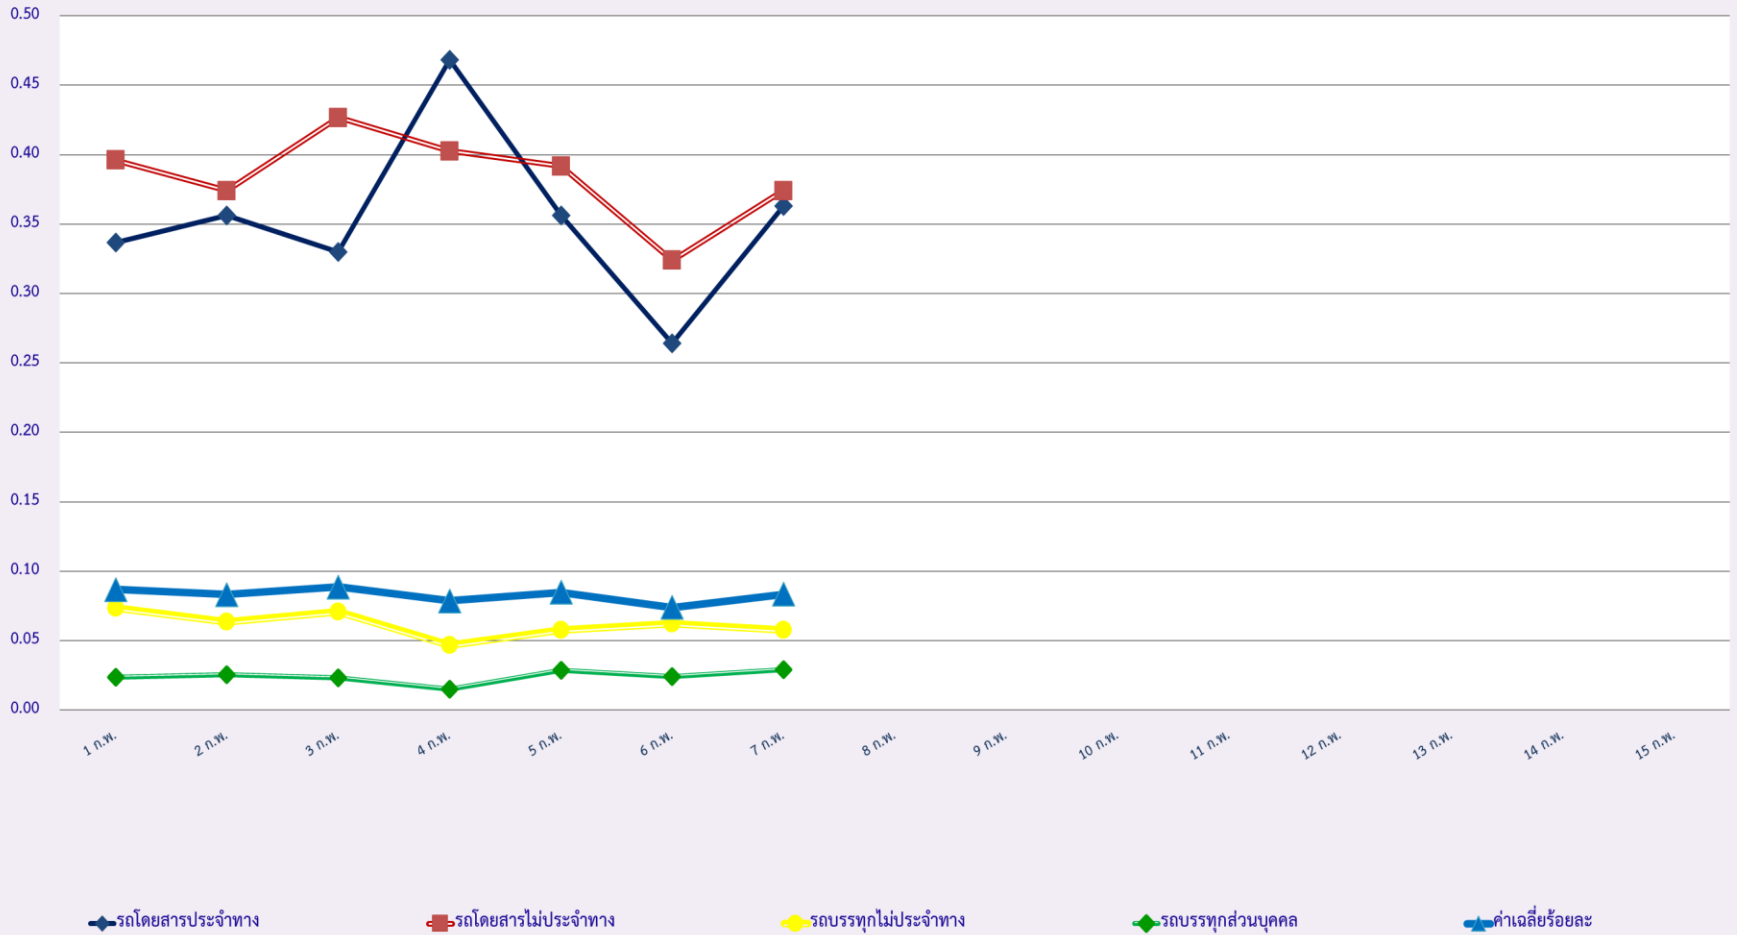

สถิติรถที่มีความเร็วเกินในรถแต่ละประเภท (ร้อยละ)

สถิติการไม่แสดงตนของพนักงานขับรถในรถแต่ละประเภท (ร้อยละ)

สถิติระยะเวลาการทำงานเกินของพนักงานขับรถในรถแต่ละประเภท (ร้อยละ)

สถิติรถตู้โดยสารประจำทาง หมวด 2(บขส.)ที่มีความเร็วเกิน (ร้อยละ) .