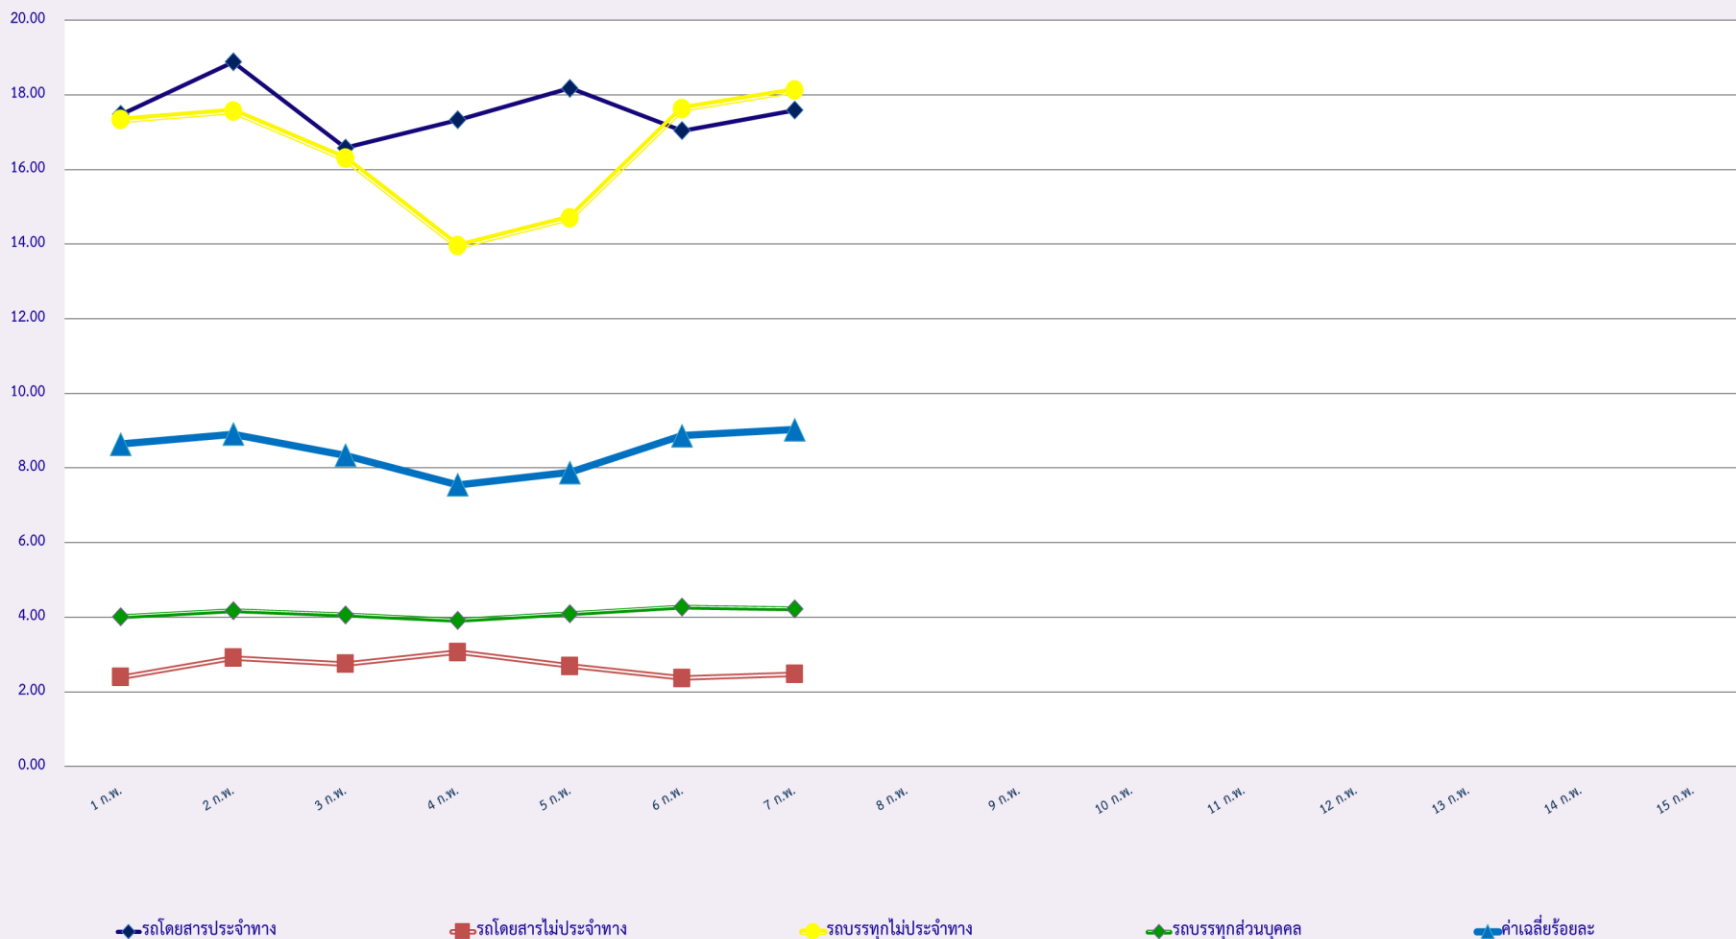

สถิติรถที่มีความเร็วเกินในรถแต่ละประเภท (ร้อยละ)

สถิติการไม่แสดงตนของพนักงานขับรถในรถแต่ละประเภท (ร้อยละ)

สถิติระยะเวลาการทำงานเกินของพนักงานขับรถในรถแต่ละประเภท (ร้อยละ)

สถิติรถตู้โดยสารประจำทาง หมวด 2(บขส.)ที่มีความเร็วเกิน (ร้อยละ) .