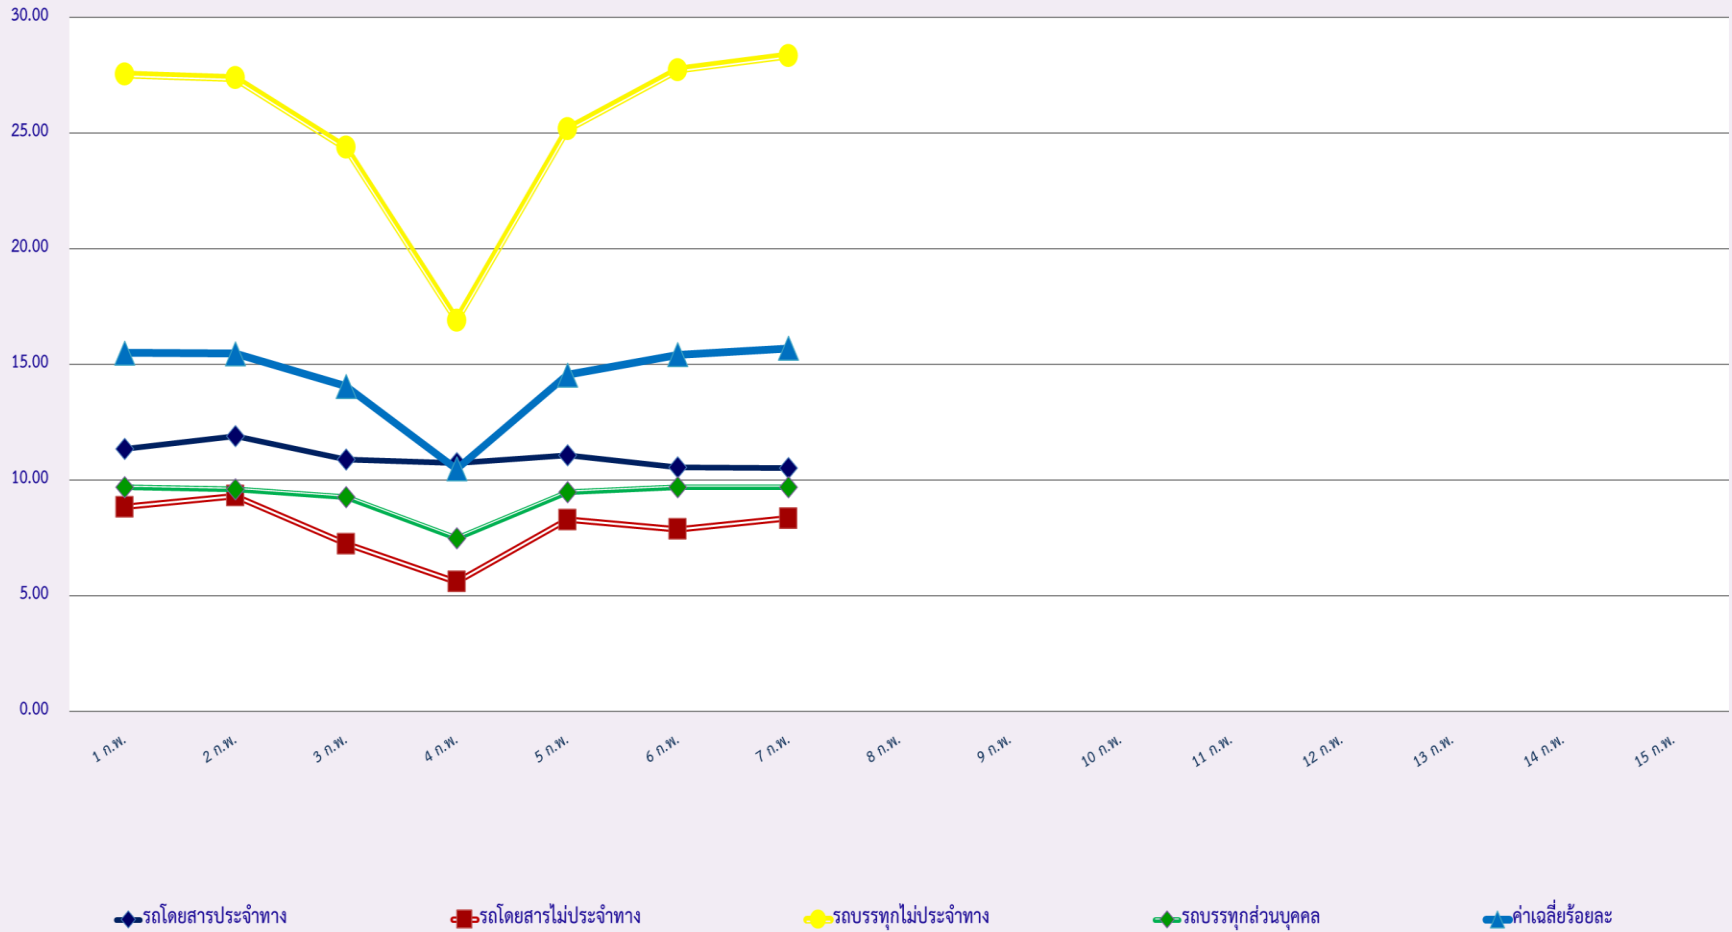

สถิติรถที่มีความเร็วเกินในรถแต่ละประเภท (ร้อยละ)

สถิติการไม่แสดงตนของพนักงานขับรถในรถแต่ละประเภท (ร้อยละ)

สถิติระยะเวลาการทำงานเกินของพนักงานขับรถในรถแต่ละประเภท (ร้อยละ)

สถิติรถตู้โดยสารประจำทาง หมวด 2(บขส.)ที่มีความเร็วเกิน (ร้อยละ) .